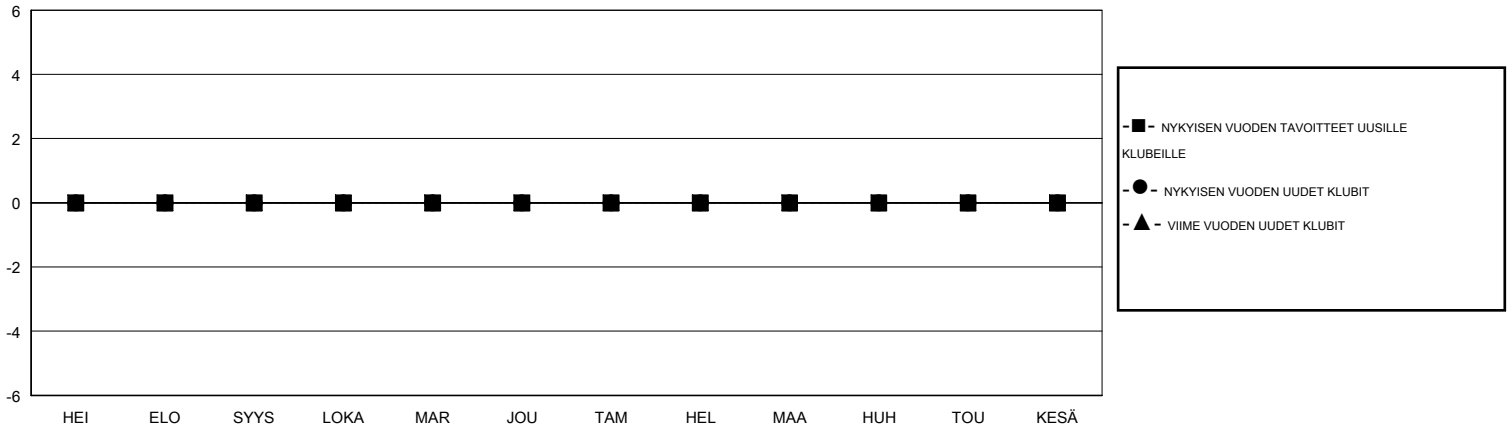

# MONTHLY MEMBERSHIP PROGRESS REPORT

District 107 L

Results as of: 02/28/2018

GMT: ANTTI FORSELL

SIJAINI FINLAND

GMT VAALIPIIRI

Klubit				jäsentä			
TULOKSET 2017-2018				TULOKSET 2017-2018			
NELJÄNNES	UUDEN KLUBIN TAVOITE	UUDET KLUBIT	LOPETETUT KLUBIT	NELJÄNNES	JÄSENKASVUN NETTOTAVOITE	TOTEUTUNUT JÄSENKASVU	POISTETUT JÄSENET (mukaan lukien siirrot)
HEI/ELO/SYYS	0	0	1	HEI/ELO/SYYS	1	7	12
LOKA/MAR/JOU	0	0	0	LOKA/MAR/JOU	-5	7	28
TAM/HEL/MAA	0	0	0	TAM/HEL/MAA	6	7	16
HUH/TOU/KESÄ	0	0	0	HUH/TOU/KESÄ	1	0	0

TAVOITTEET JA UUDET KLUBIT, KUMULATIIVINEN

TAVOITTEET JA JÄSENET, KUMULATIIVINEN

LAKKAUTETUT KLUBIT: 1	12 CLUBS OF 42 LISÄNNYT YHDEN TAI USEAMMAN UUTTA JÄSENTÄ	<b>SUKUPUOLIJAKAUMA</b> MIES 818 (72.45%) NAINEN 311 (27.55%) Naispuolisten jäsenten prosenttiosuuden tavoite toimivuonna: 27%
<b>ERONNEET JÄSENET</b>	<a href="#">KLIKKAA TÄSTÄ NÄHDÄKSESI KUMULATIIVISET JÄSENTIEDOT</a>	PERHEJÄSENIÄ YHTEENSÄ 94
KUOLLUT 13		PERHEJÄSENET, JOTKA MAKSAVAT PUOLET JÄSENMAKSUSTA 47
KLUBI LAKKAUTETTU 0		
MUUT 43		
<b>YHTEENSÄ 56</b>		