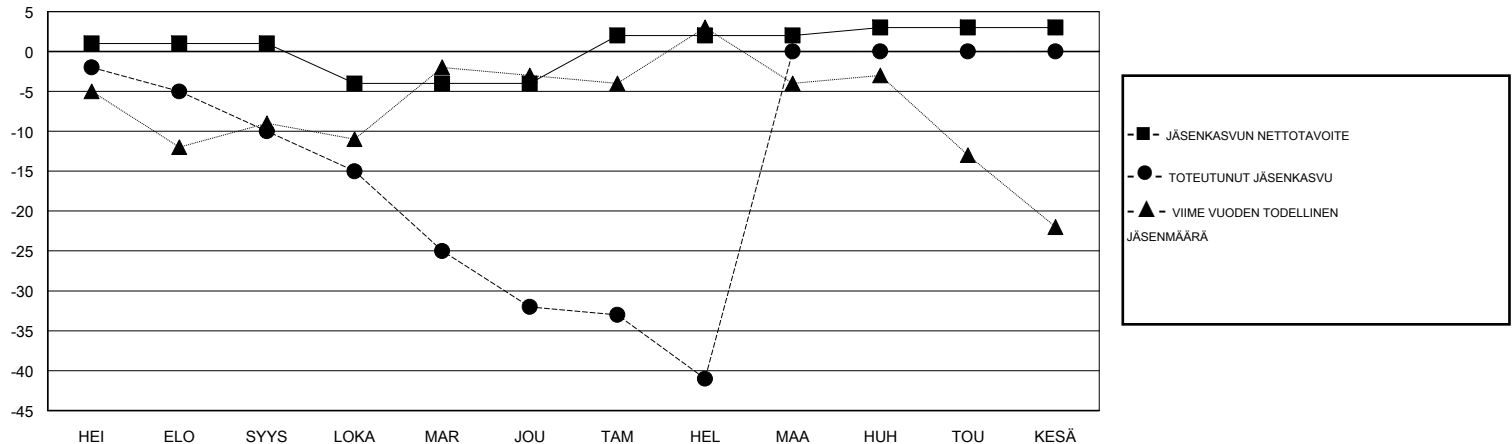

# MONTHLY MEMBERSHIP PROGRESS REPORT

District 107 L

Results as of: 02/28/2018

GMT: ANTTI FORSELL

SIJAINI FINLAND

GMT VAALIPIIRI

Klubit				jäsentä			
TULOKSET 2017-2018				TULOKSET 2017-2018			
NELJÄNNES	UUDEN KLUBIN TAVOITE	UUDET KLUBIT	LOPETETUT KLUBIT	NELJÄNNES	JÄSENKASVUN NETTOTAVOITE	TOTEUTUNUT JÄSENKASVU	POISTETUT JÄSENET (mukaan lukien siirrot)
HEI/ELO/SYYS	0	0	1	HEI/ELO/SYYS	1	7	12
LOKA/MAR/JOU	0	0	0	LOKA/MAR/JOU	-5	7	28
TAM/HEL/MAA	0	0	0	TAM/HEL/MAA	6	7	16
HUH/TOU/KESÄ	0	0	0	HUH/TOU/KESÄ	1	0	0

TAVOITTEET JA UUDET KLUBIT, KUMULATIIVINEN

TAVOITTEET JA JÄSENET, KUMULATIIVINEN

LAKKAUTETUT KLUBIT: 1	12 CLUBS OF 42 LISÄNNYT YHDEN TAI USEAMMAN UUTTA JÄSENTÄ	<b>SUKUPUOLIJAKAUMA</b> MIES 818 (72.45%) NAINEN 311 (27.55%) Naispuolisten jäsenten prosenttiosuuden tavoite toimivuonna: 27%
<b>ERONNEET JÄSENET</b>	<a href="#">KLIKKAA TÄSTÄ NÄHDÄKSESI KUMULATIIVISET JÄSENTIEDOT</a>	PERHEJÄSENIÄ YHTEENSÄ 94
KUOLLUT 13		PERHEJÄSENET, JOTKA MAKSAVAT PUOLET JÄSENMAKSUSTA 47
KLUBI LAKKAUTETTU 0		
MUUT 43		
<b>YHTEENSÄ 56</b>		